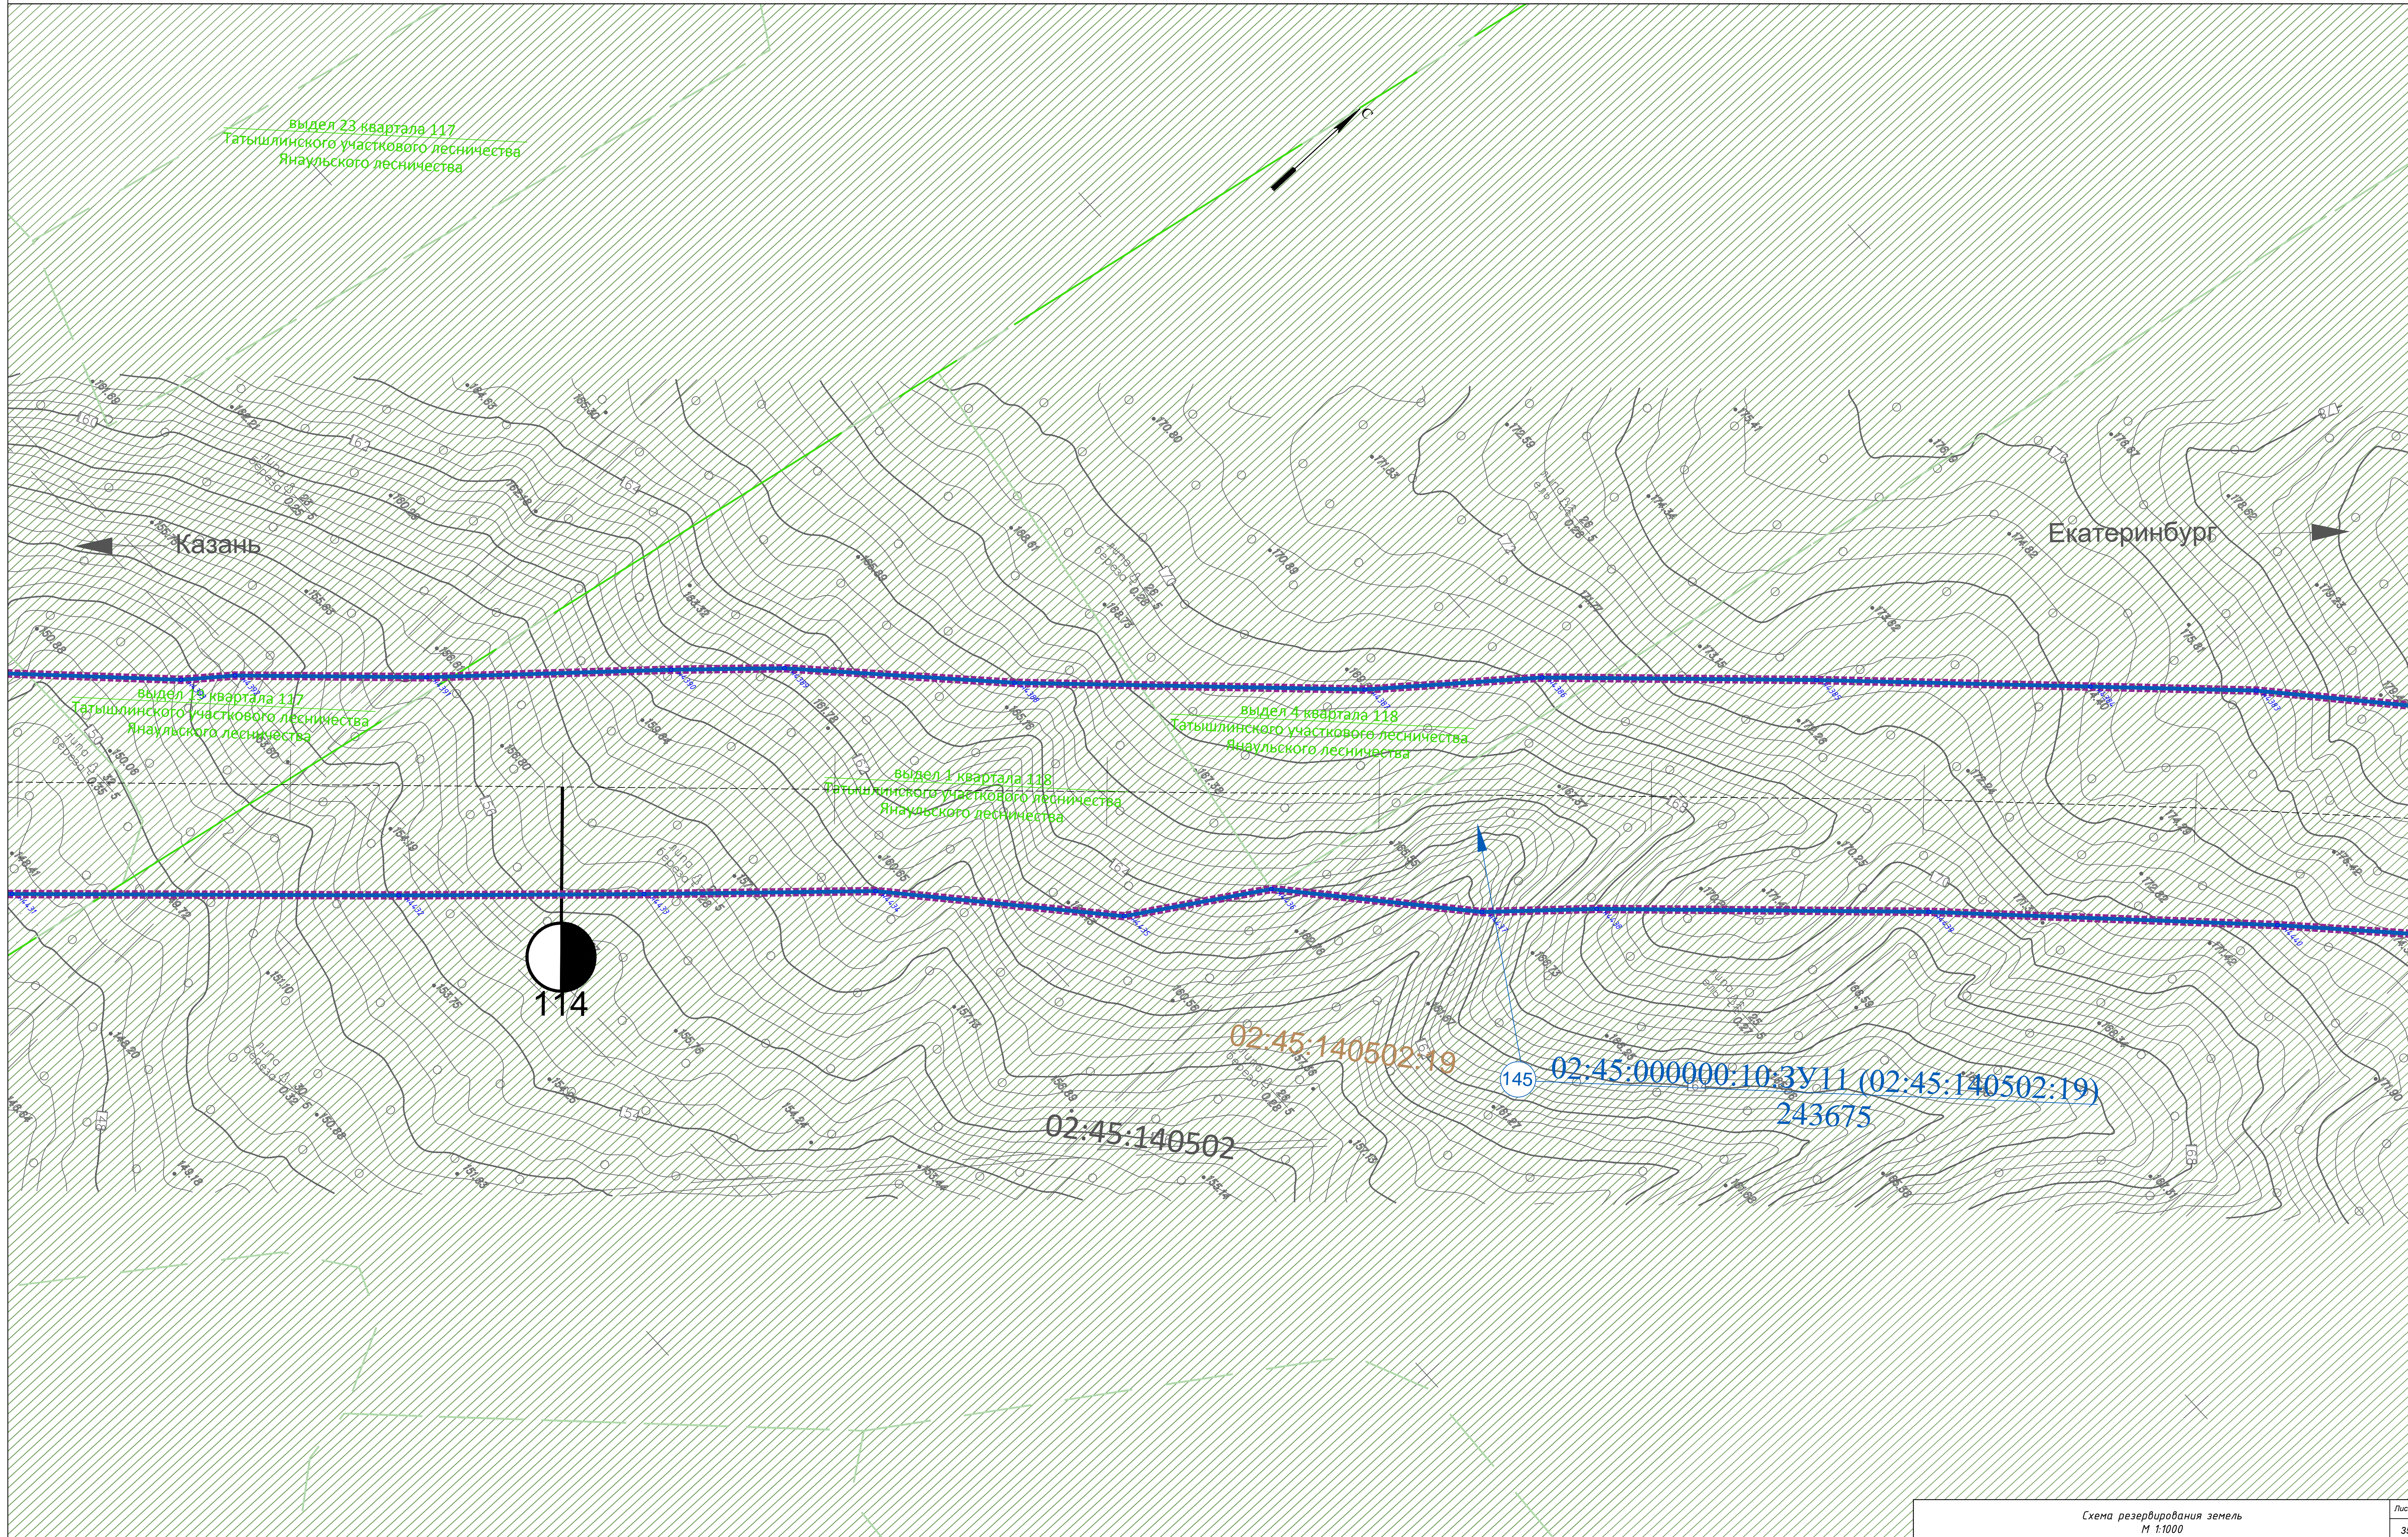

02:45:000000:307:3Y

112

02:45:000000:254:3Y4 (02:45:140601:56)

88826

02:45:140601:38

02:45:140502

02:45:140502:19

Казань