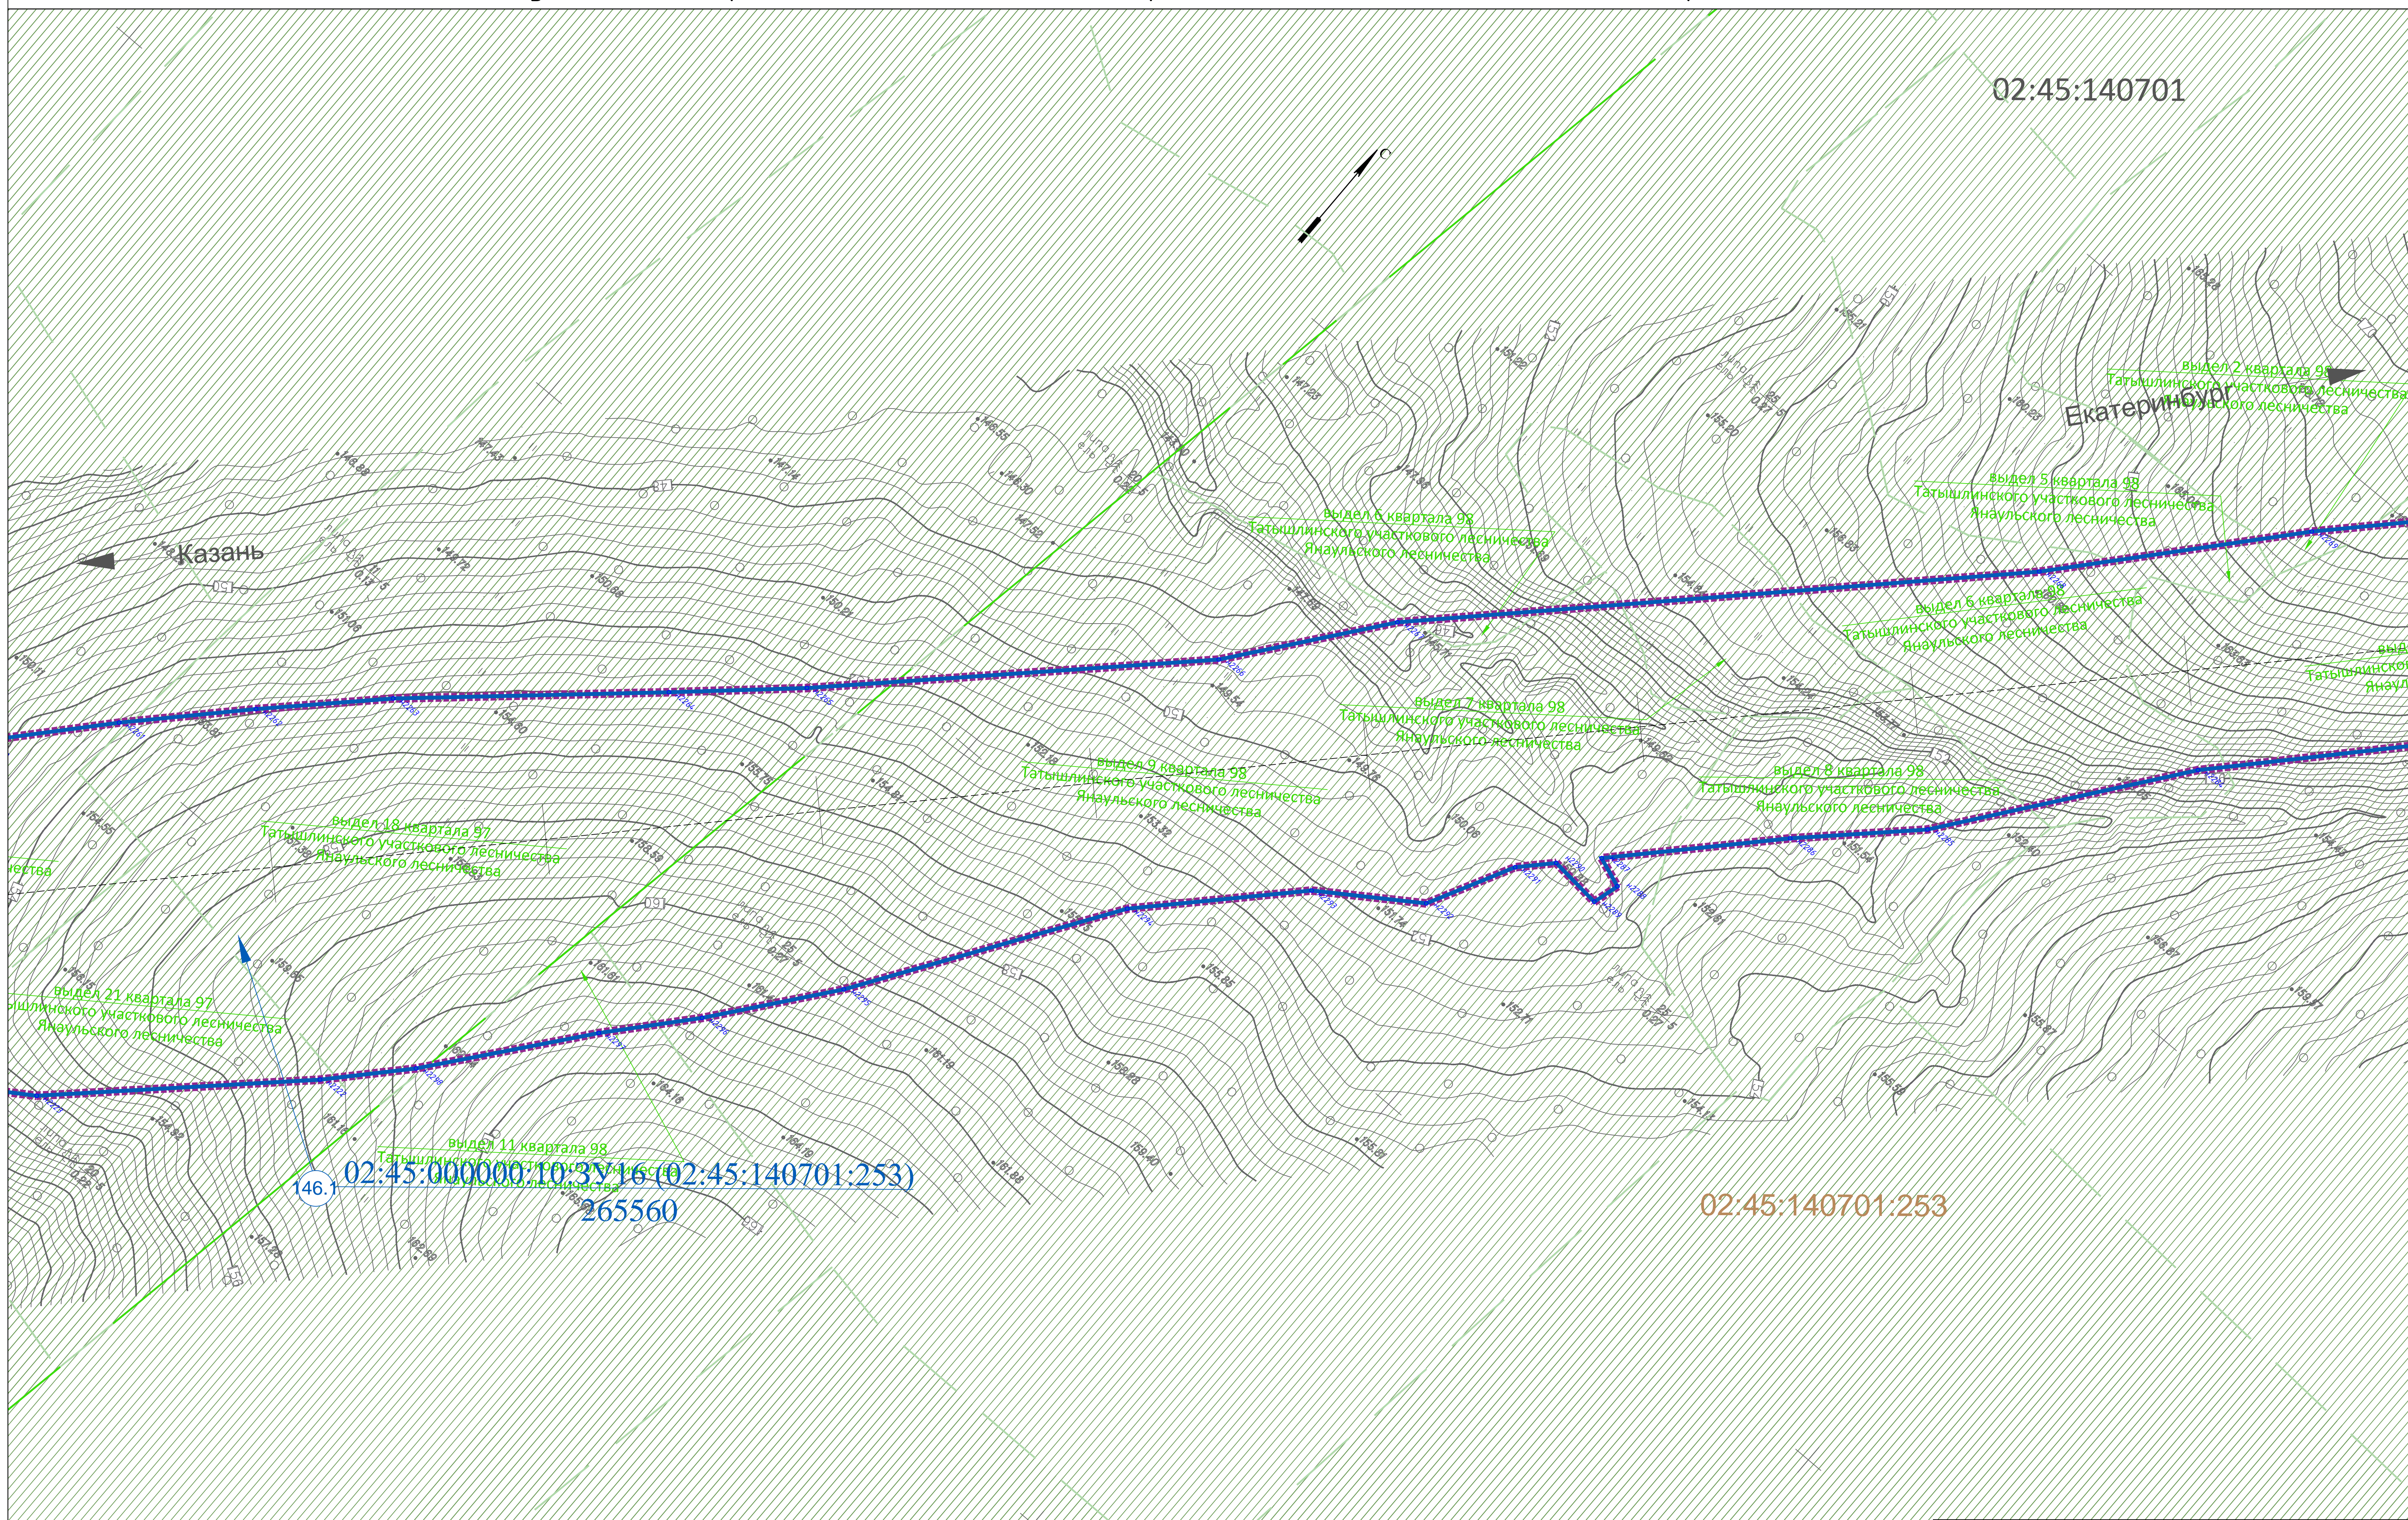

02:45:140701