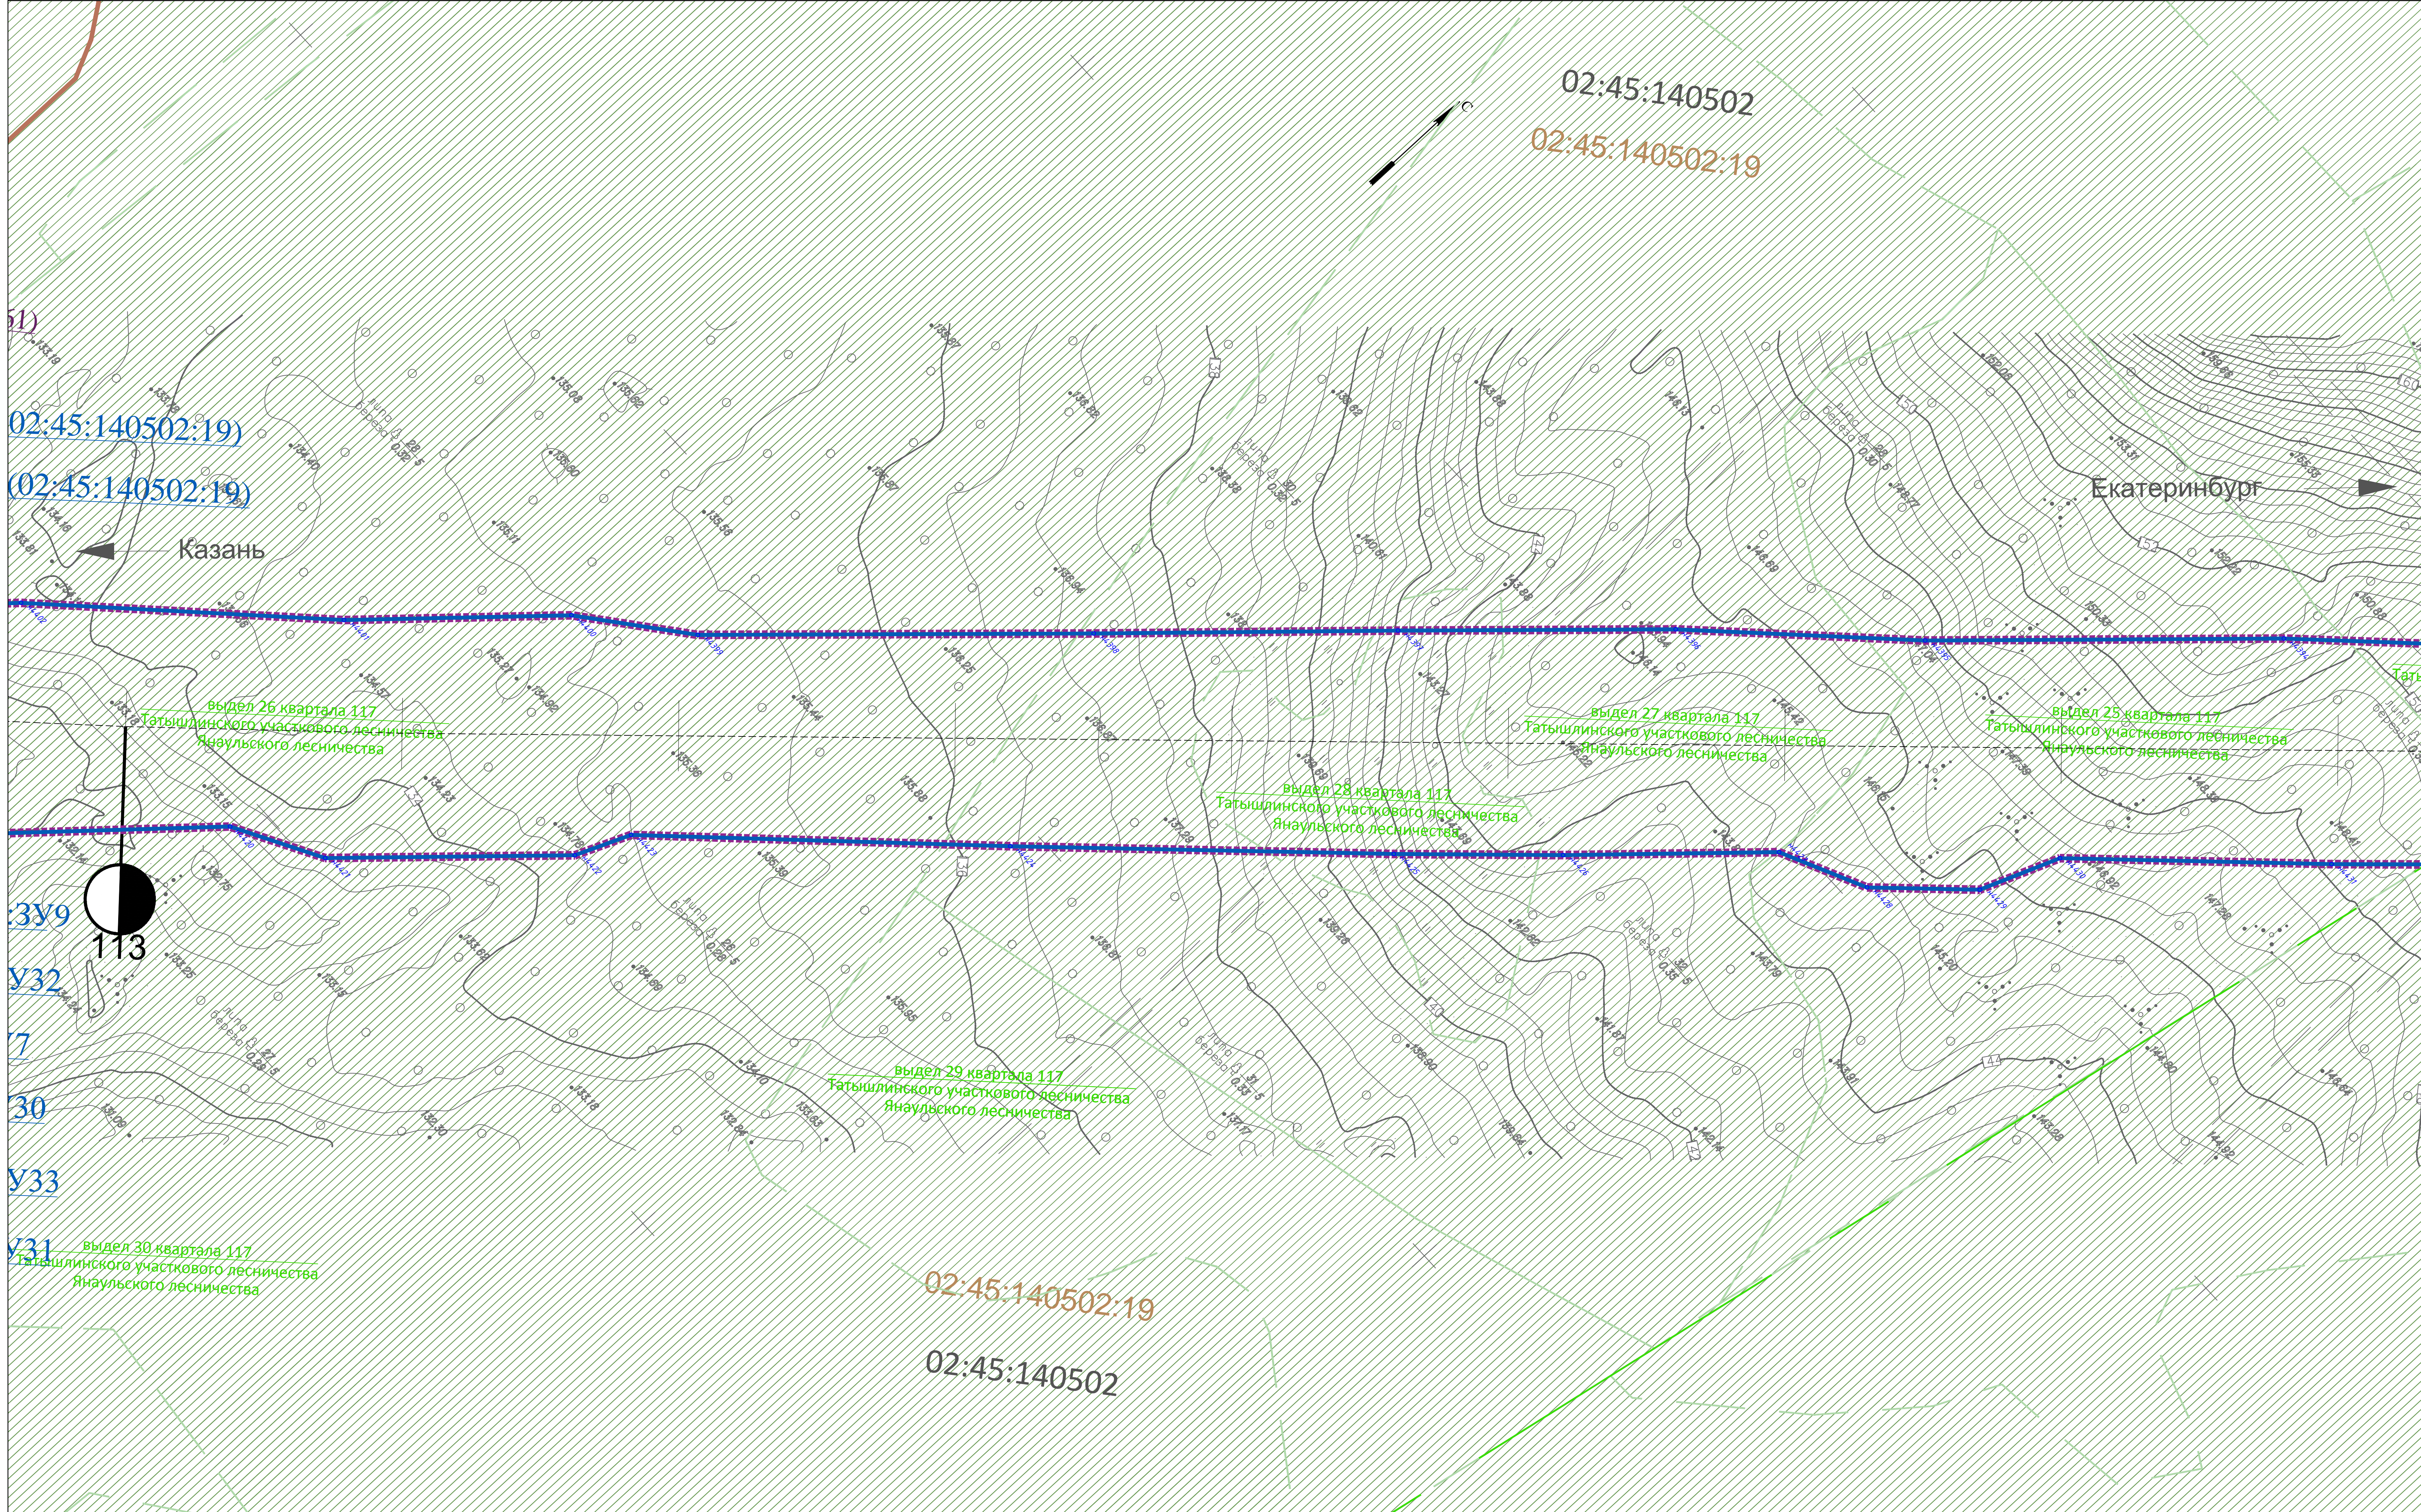

02:45:000000:307:3Y

112

02:45:000000:254:3Y4 (02:45:140601:56)

88826

02:45:140601:38

02:45:140502

02:45:140502:19

Казань