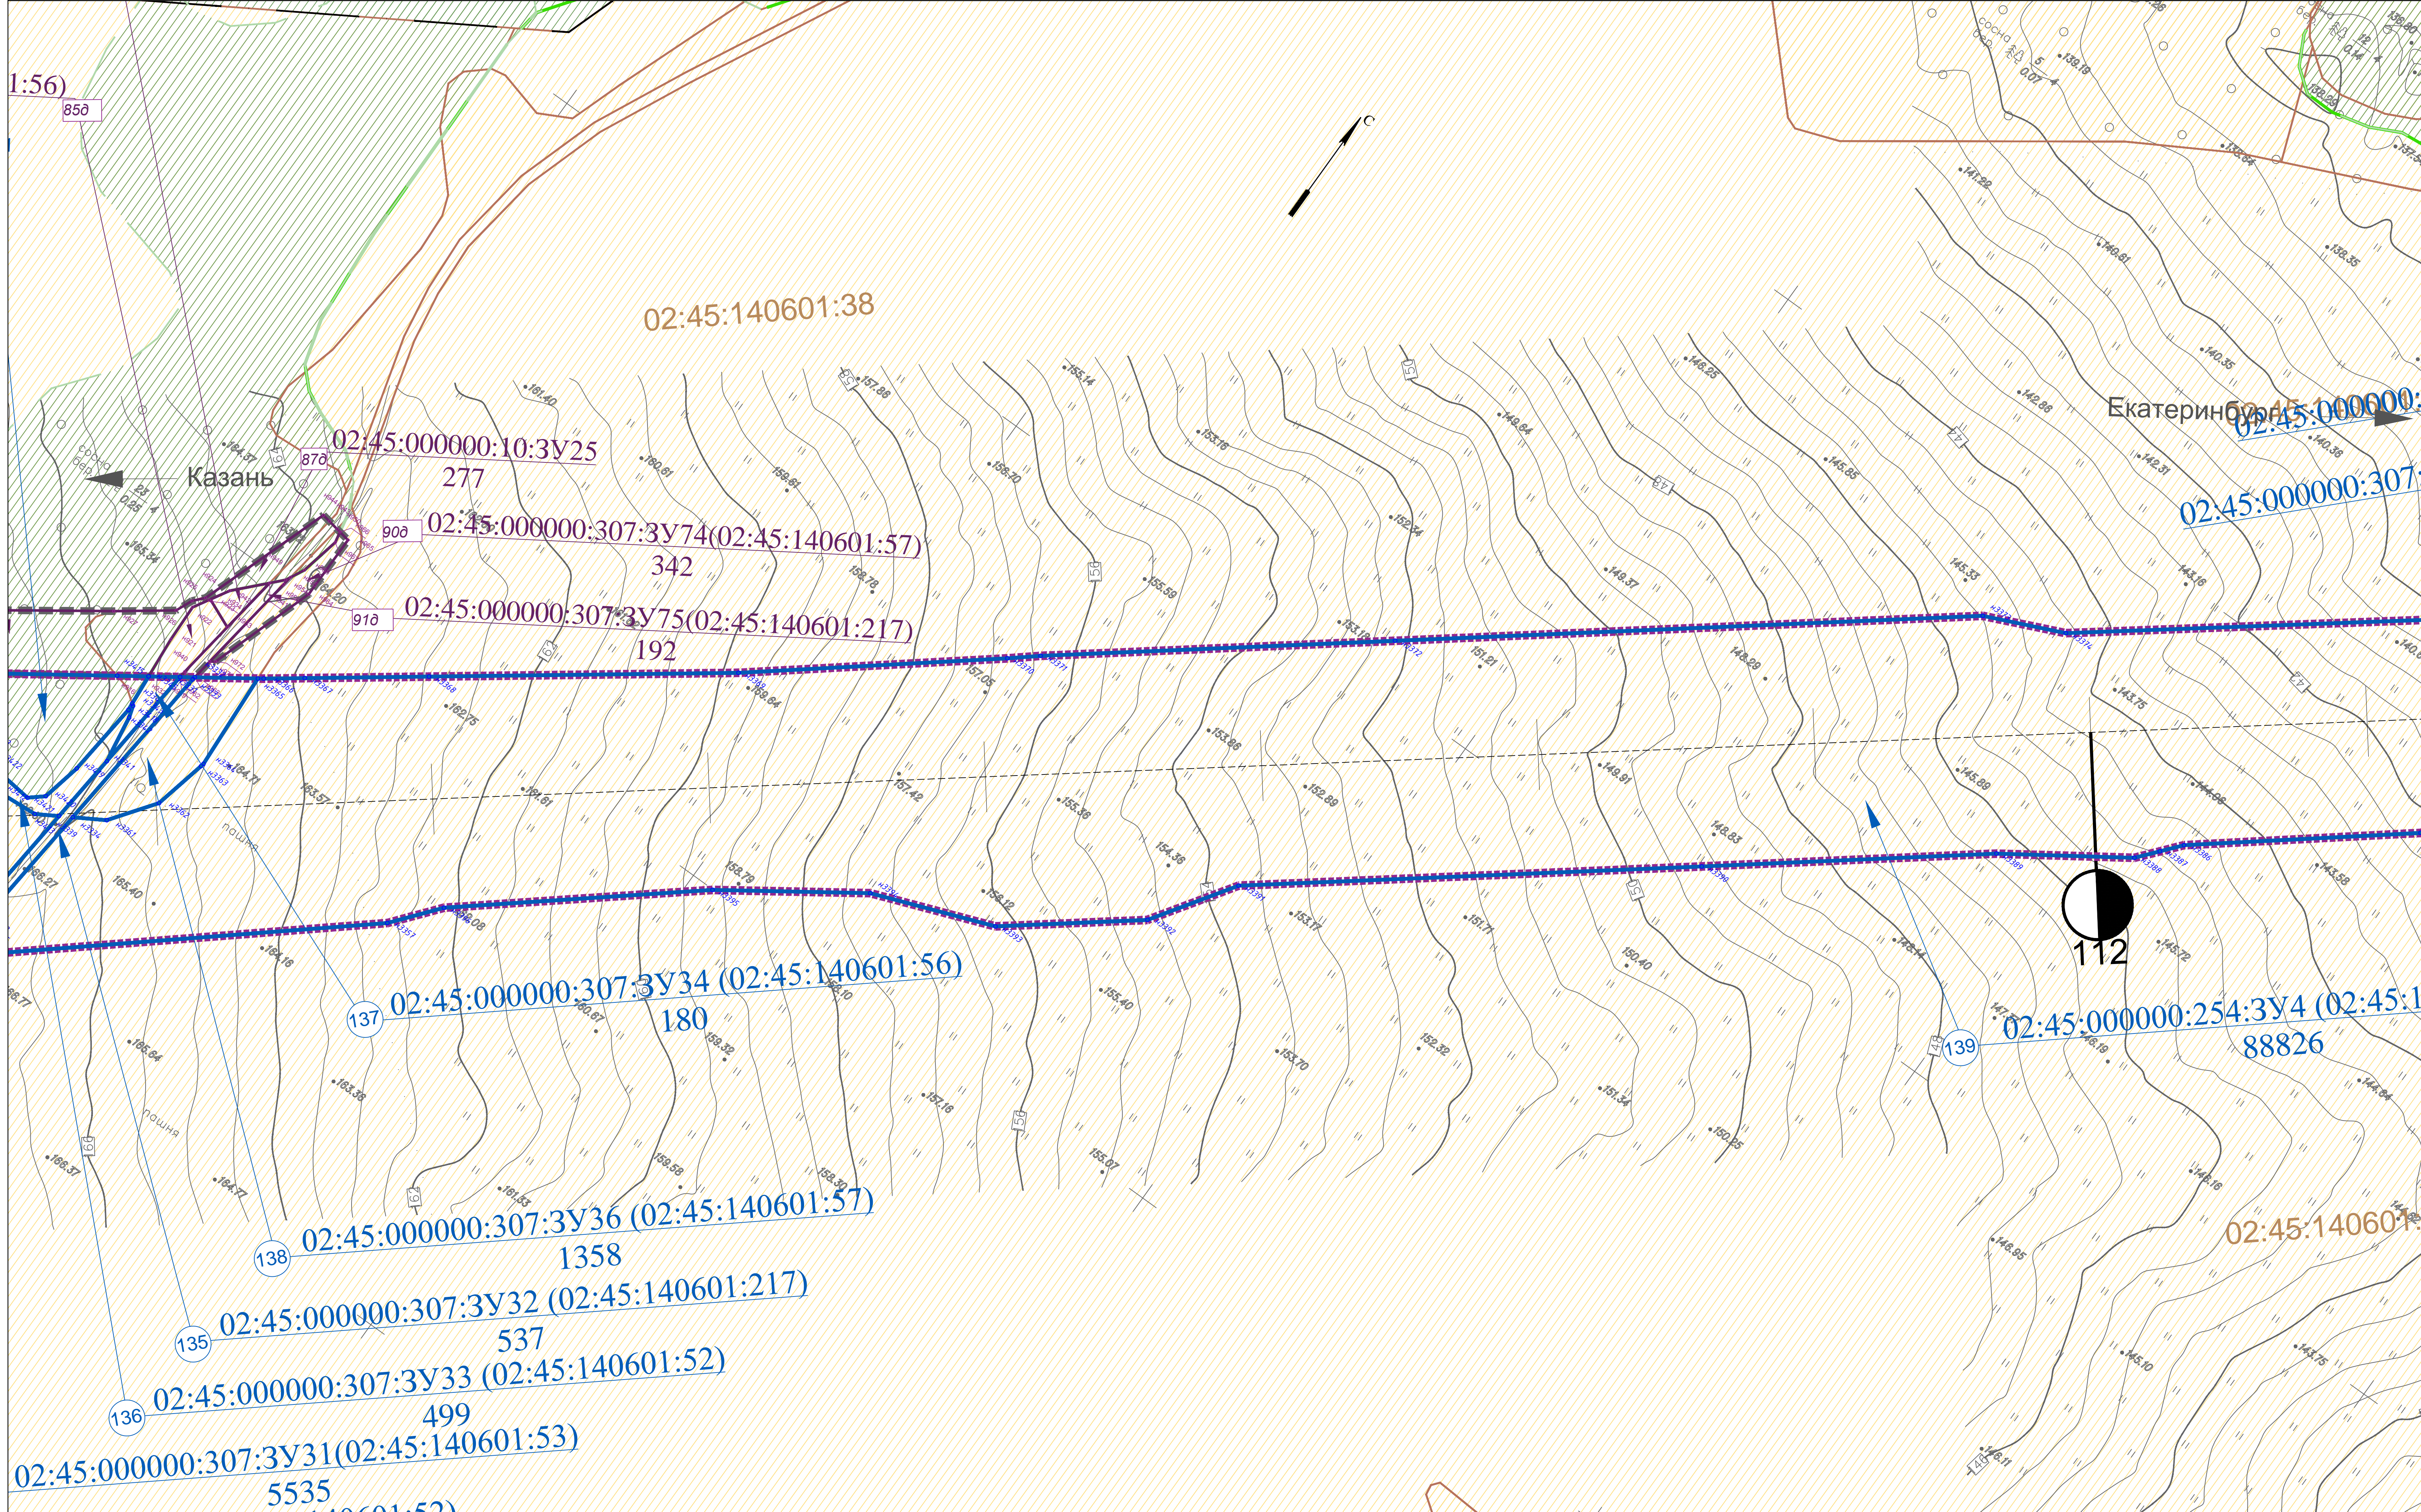

Екатеринбург

Казань

Казань

1:56)

850

02:45:140601:38

02:45:000000:10:3Y25

277