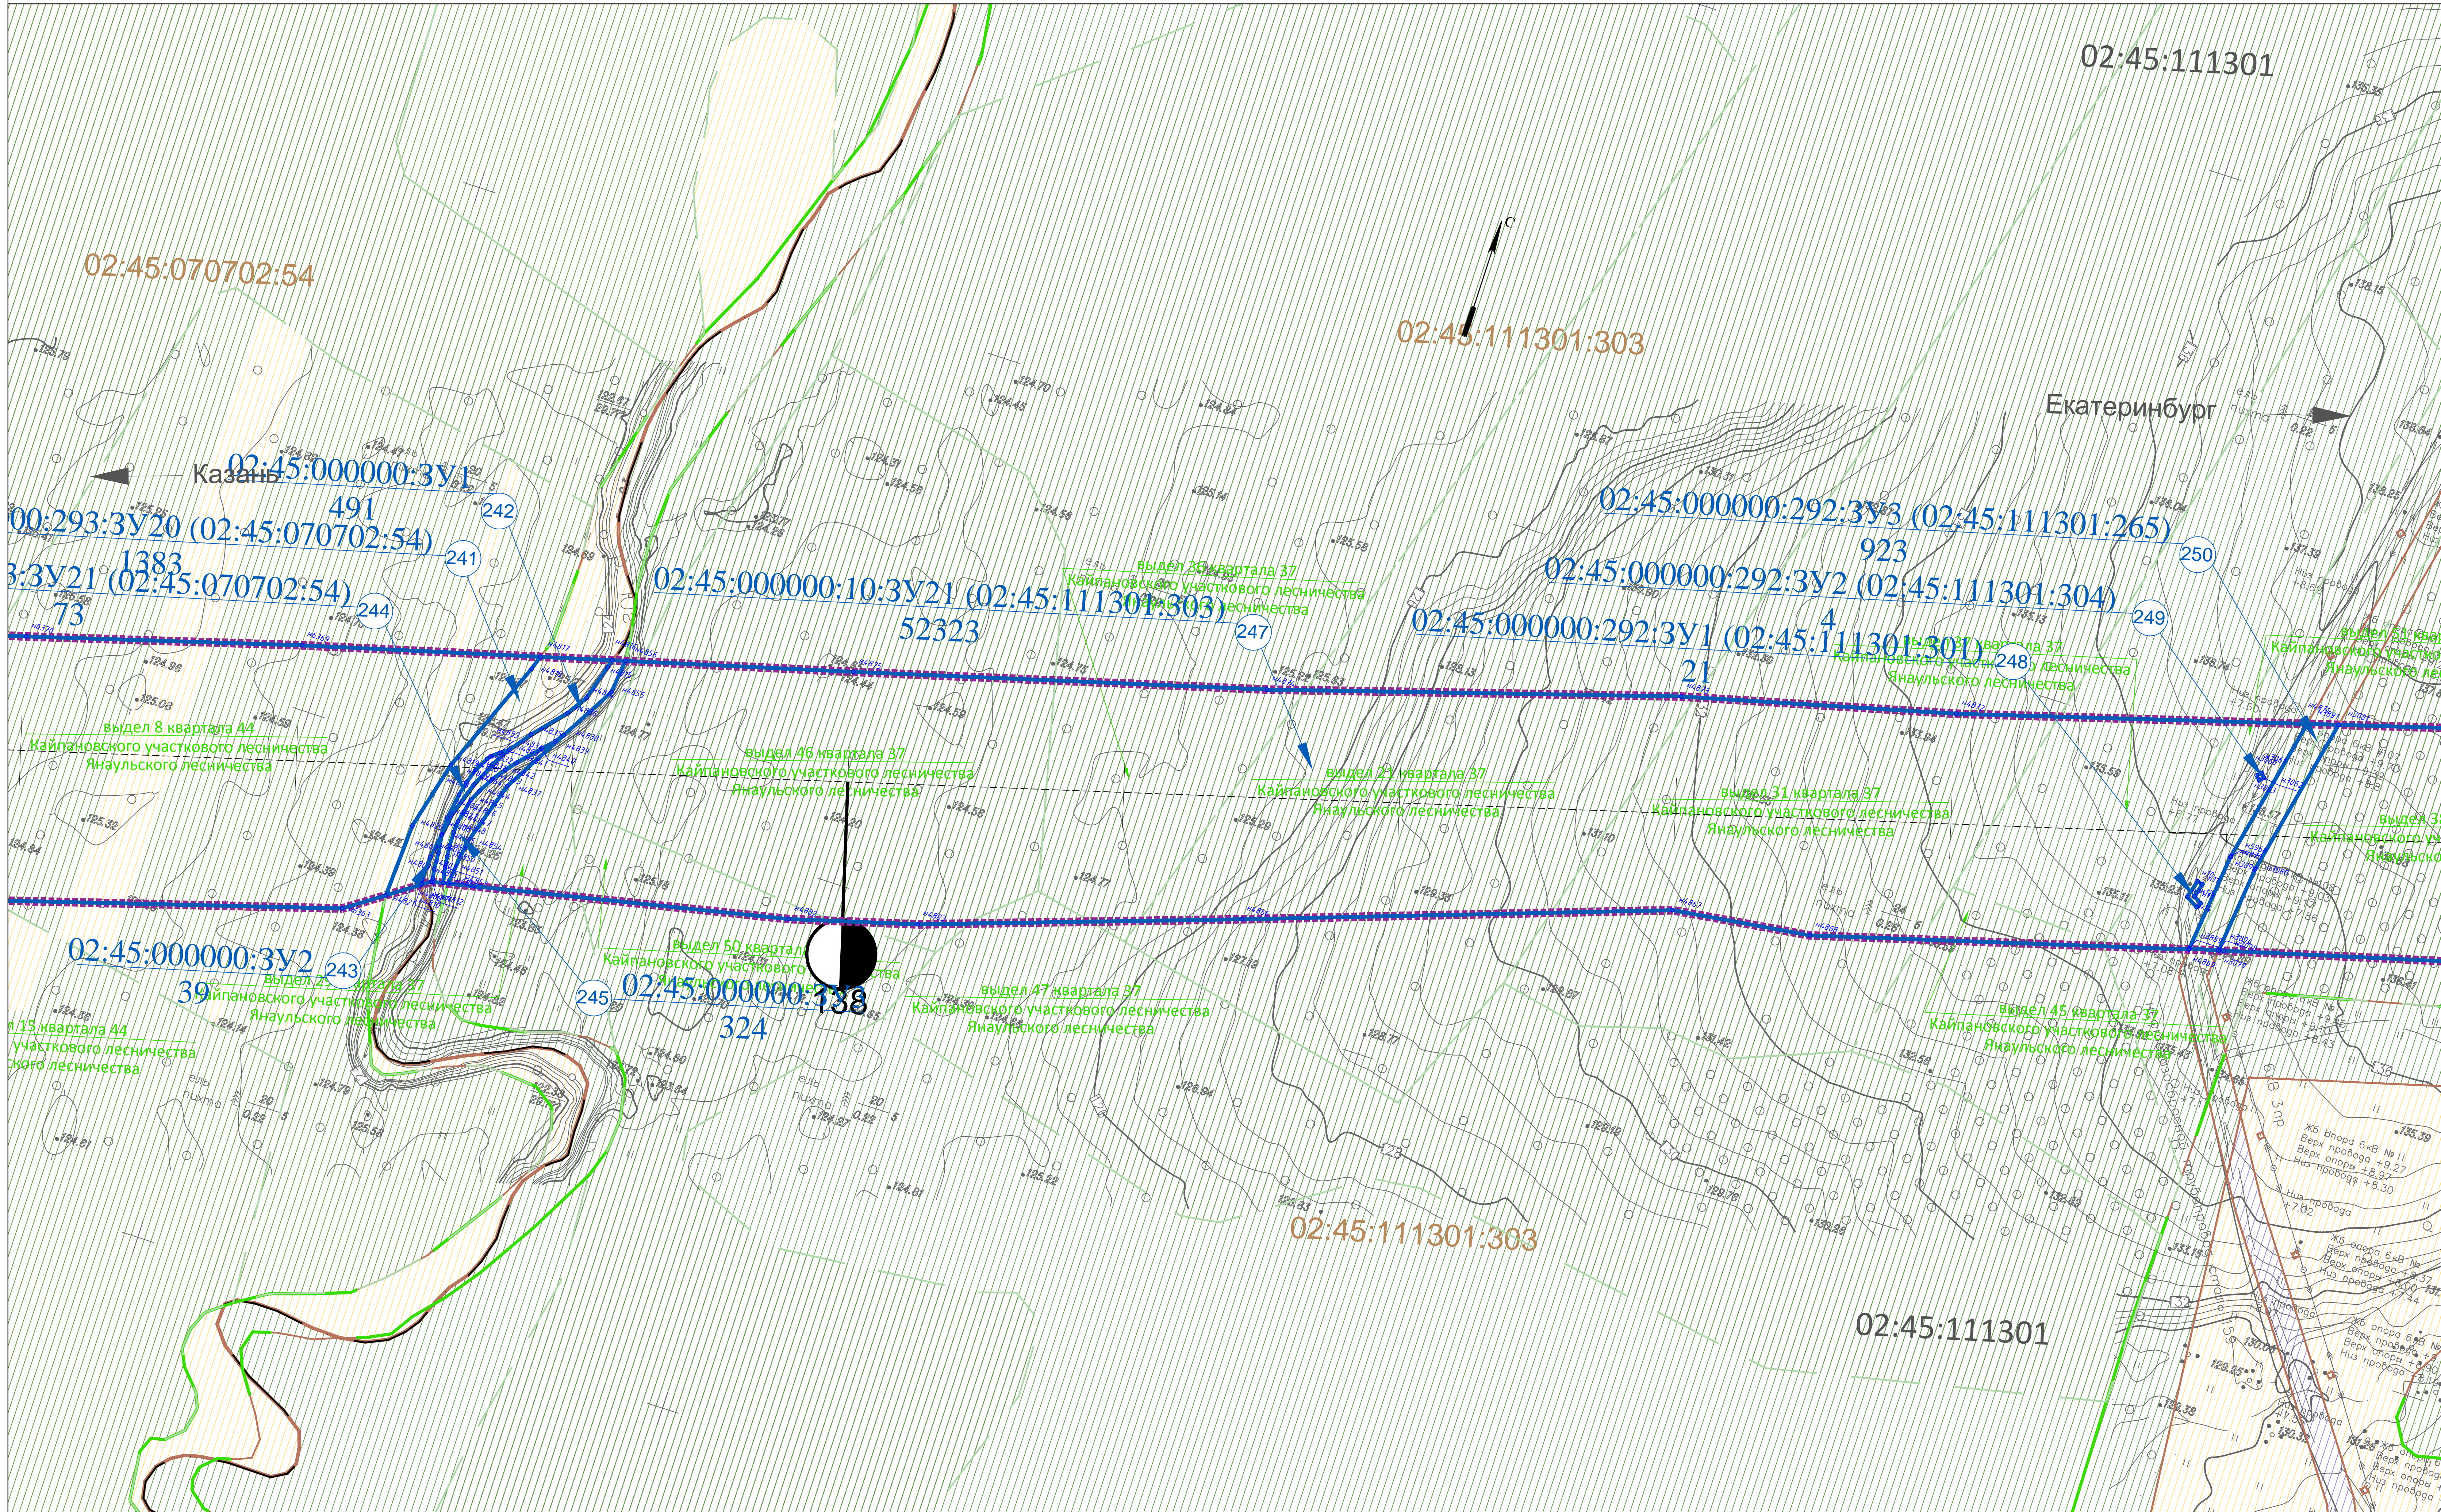

02:45:120501:704

02:45:120501:705

02:45:111301

02:45:070702:54

02:45:111301:303

02:45:000000:3У1

02:45:000000:292:3У3 (02:45:111301:265)

00:293:3У20 (02:45:070702:54)