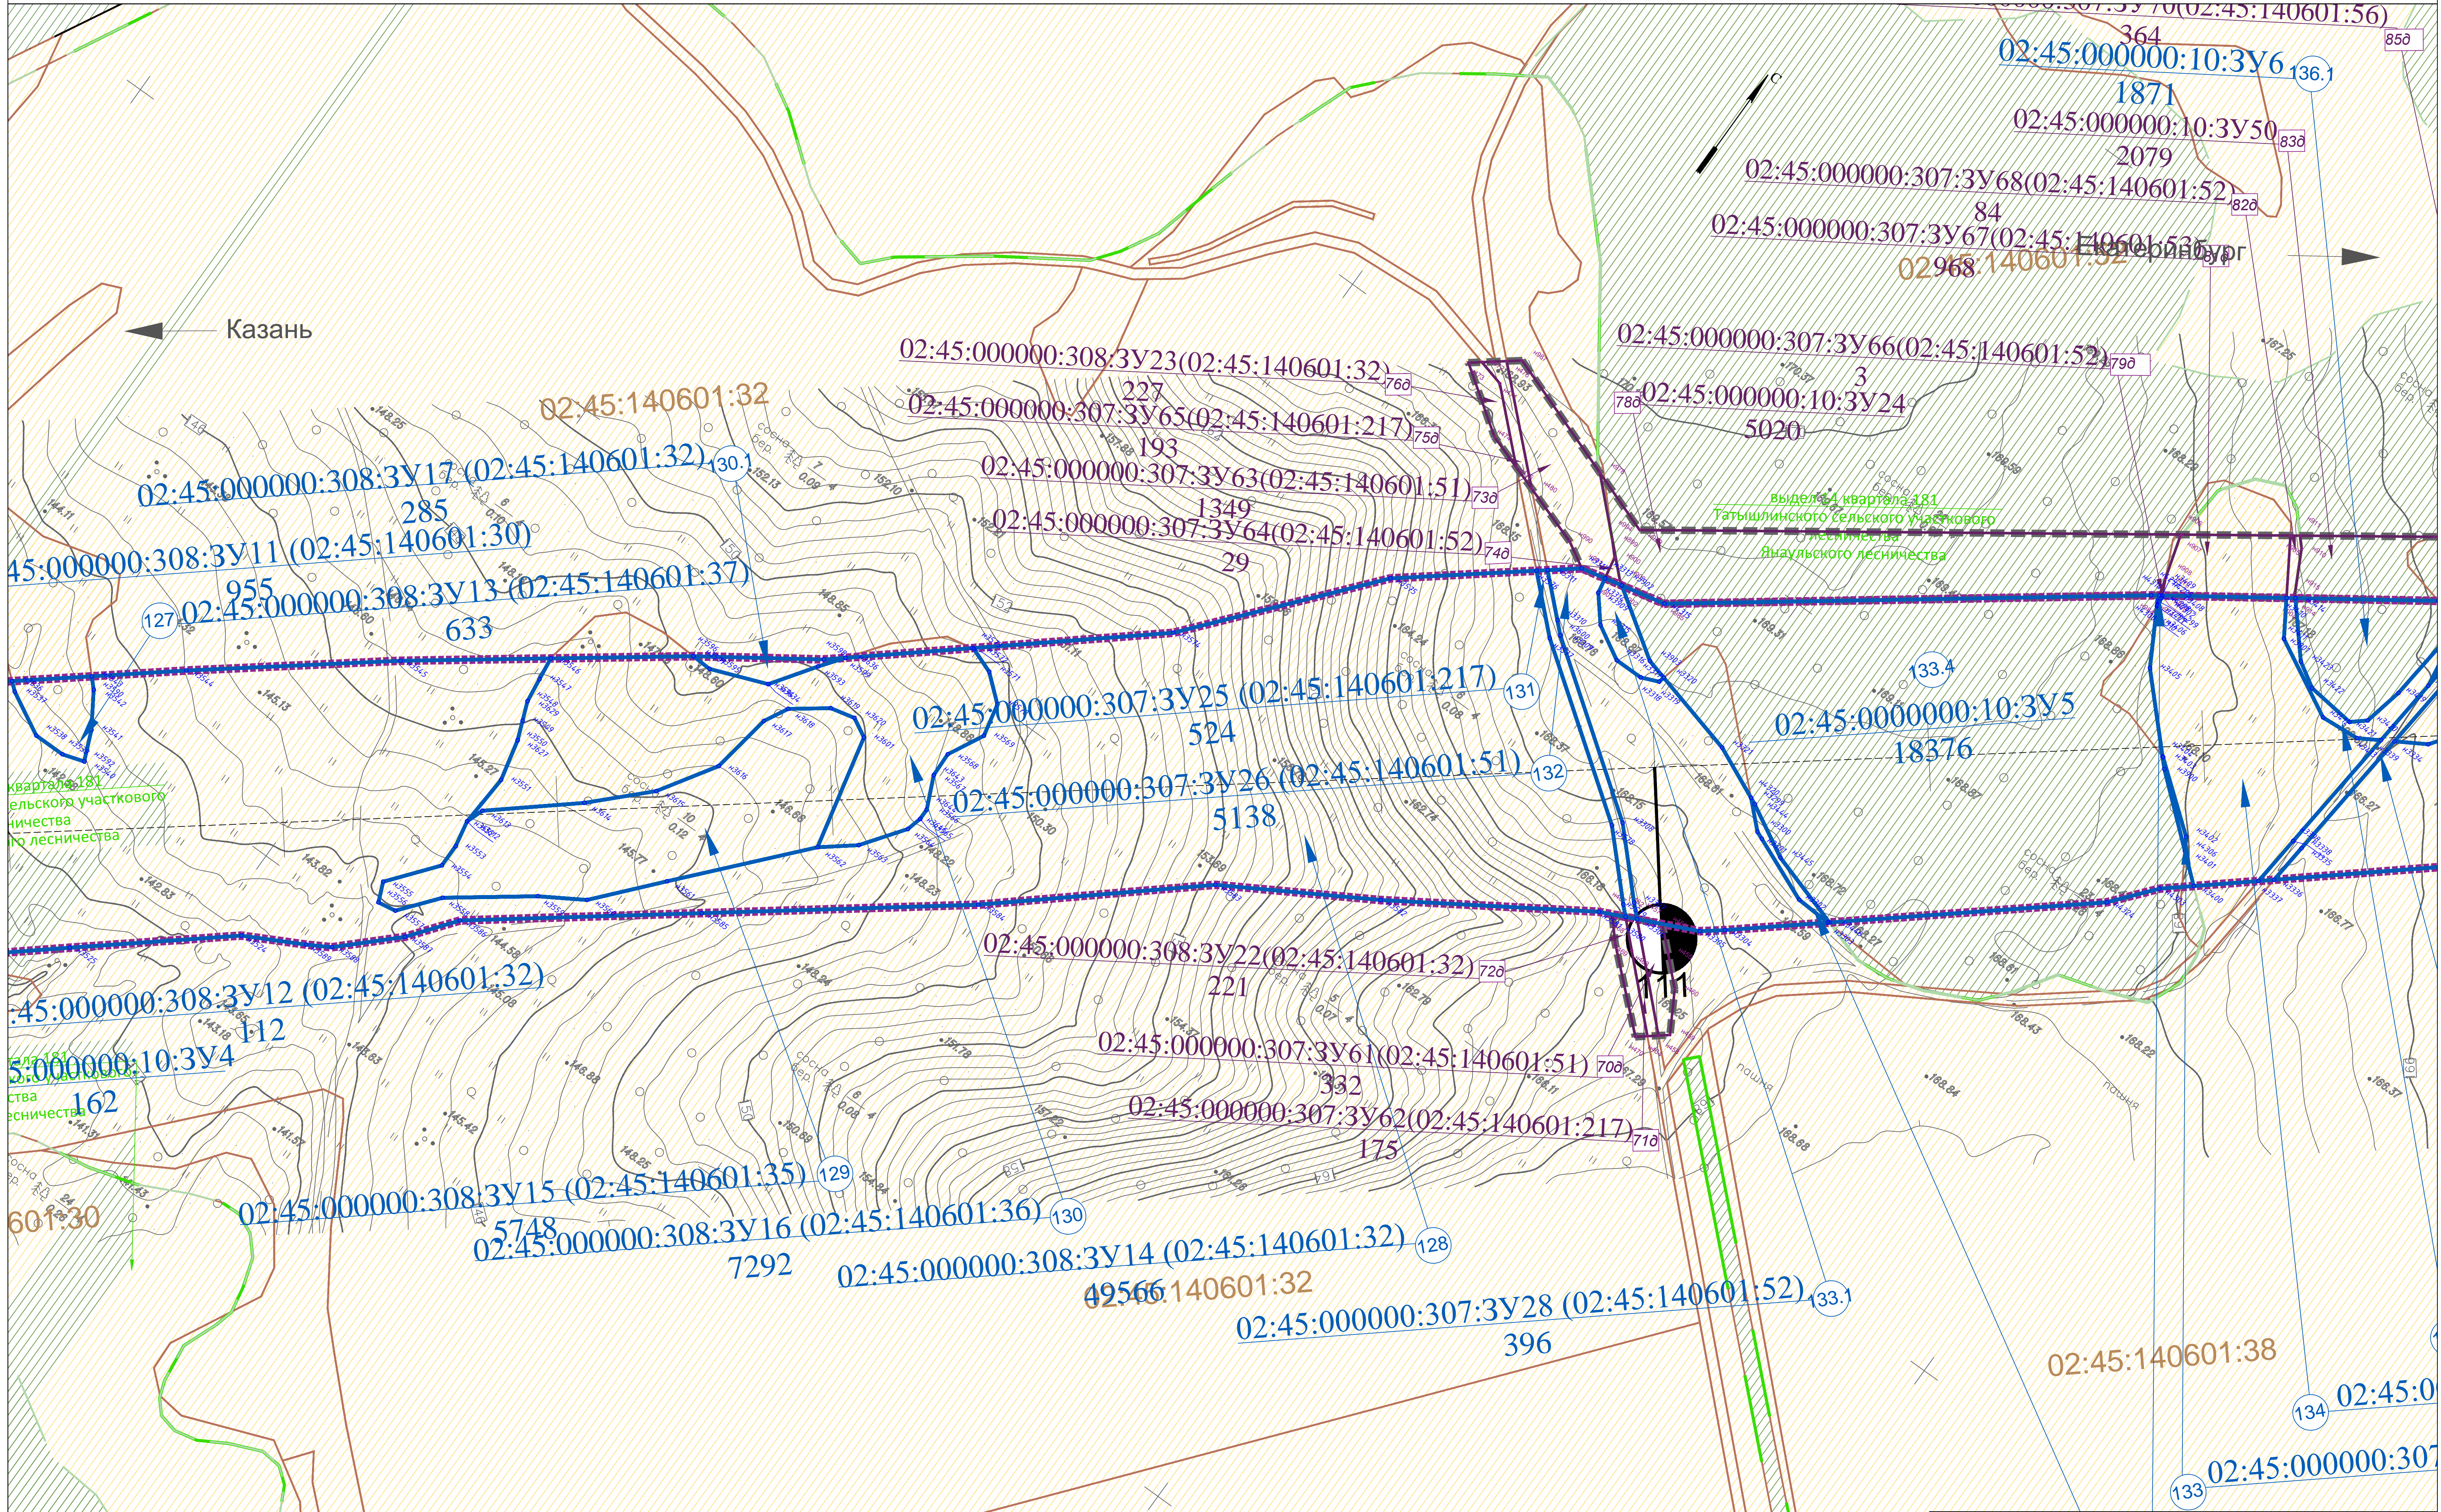

Екатеринбург

Казань

Казань

1:56)

850

02:45:140601:38

02:45:000000:10:3Y25

277