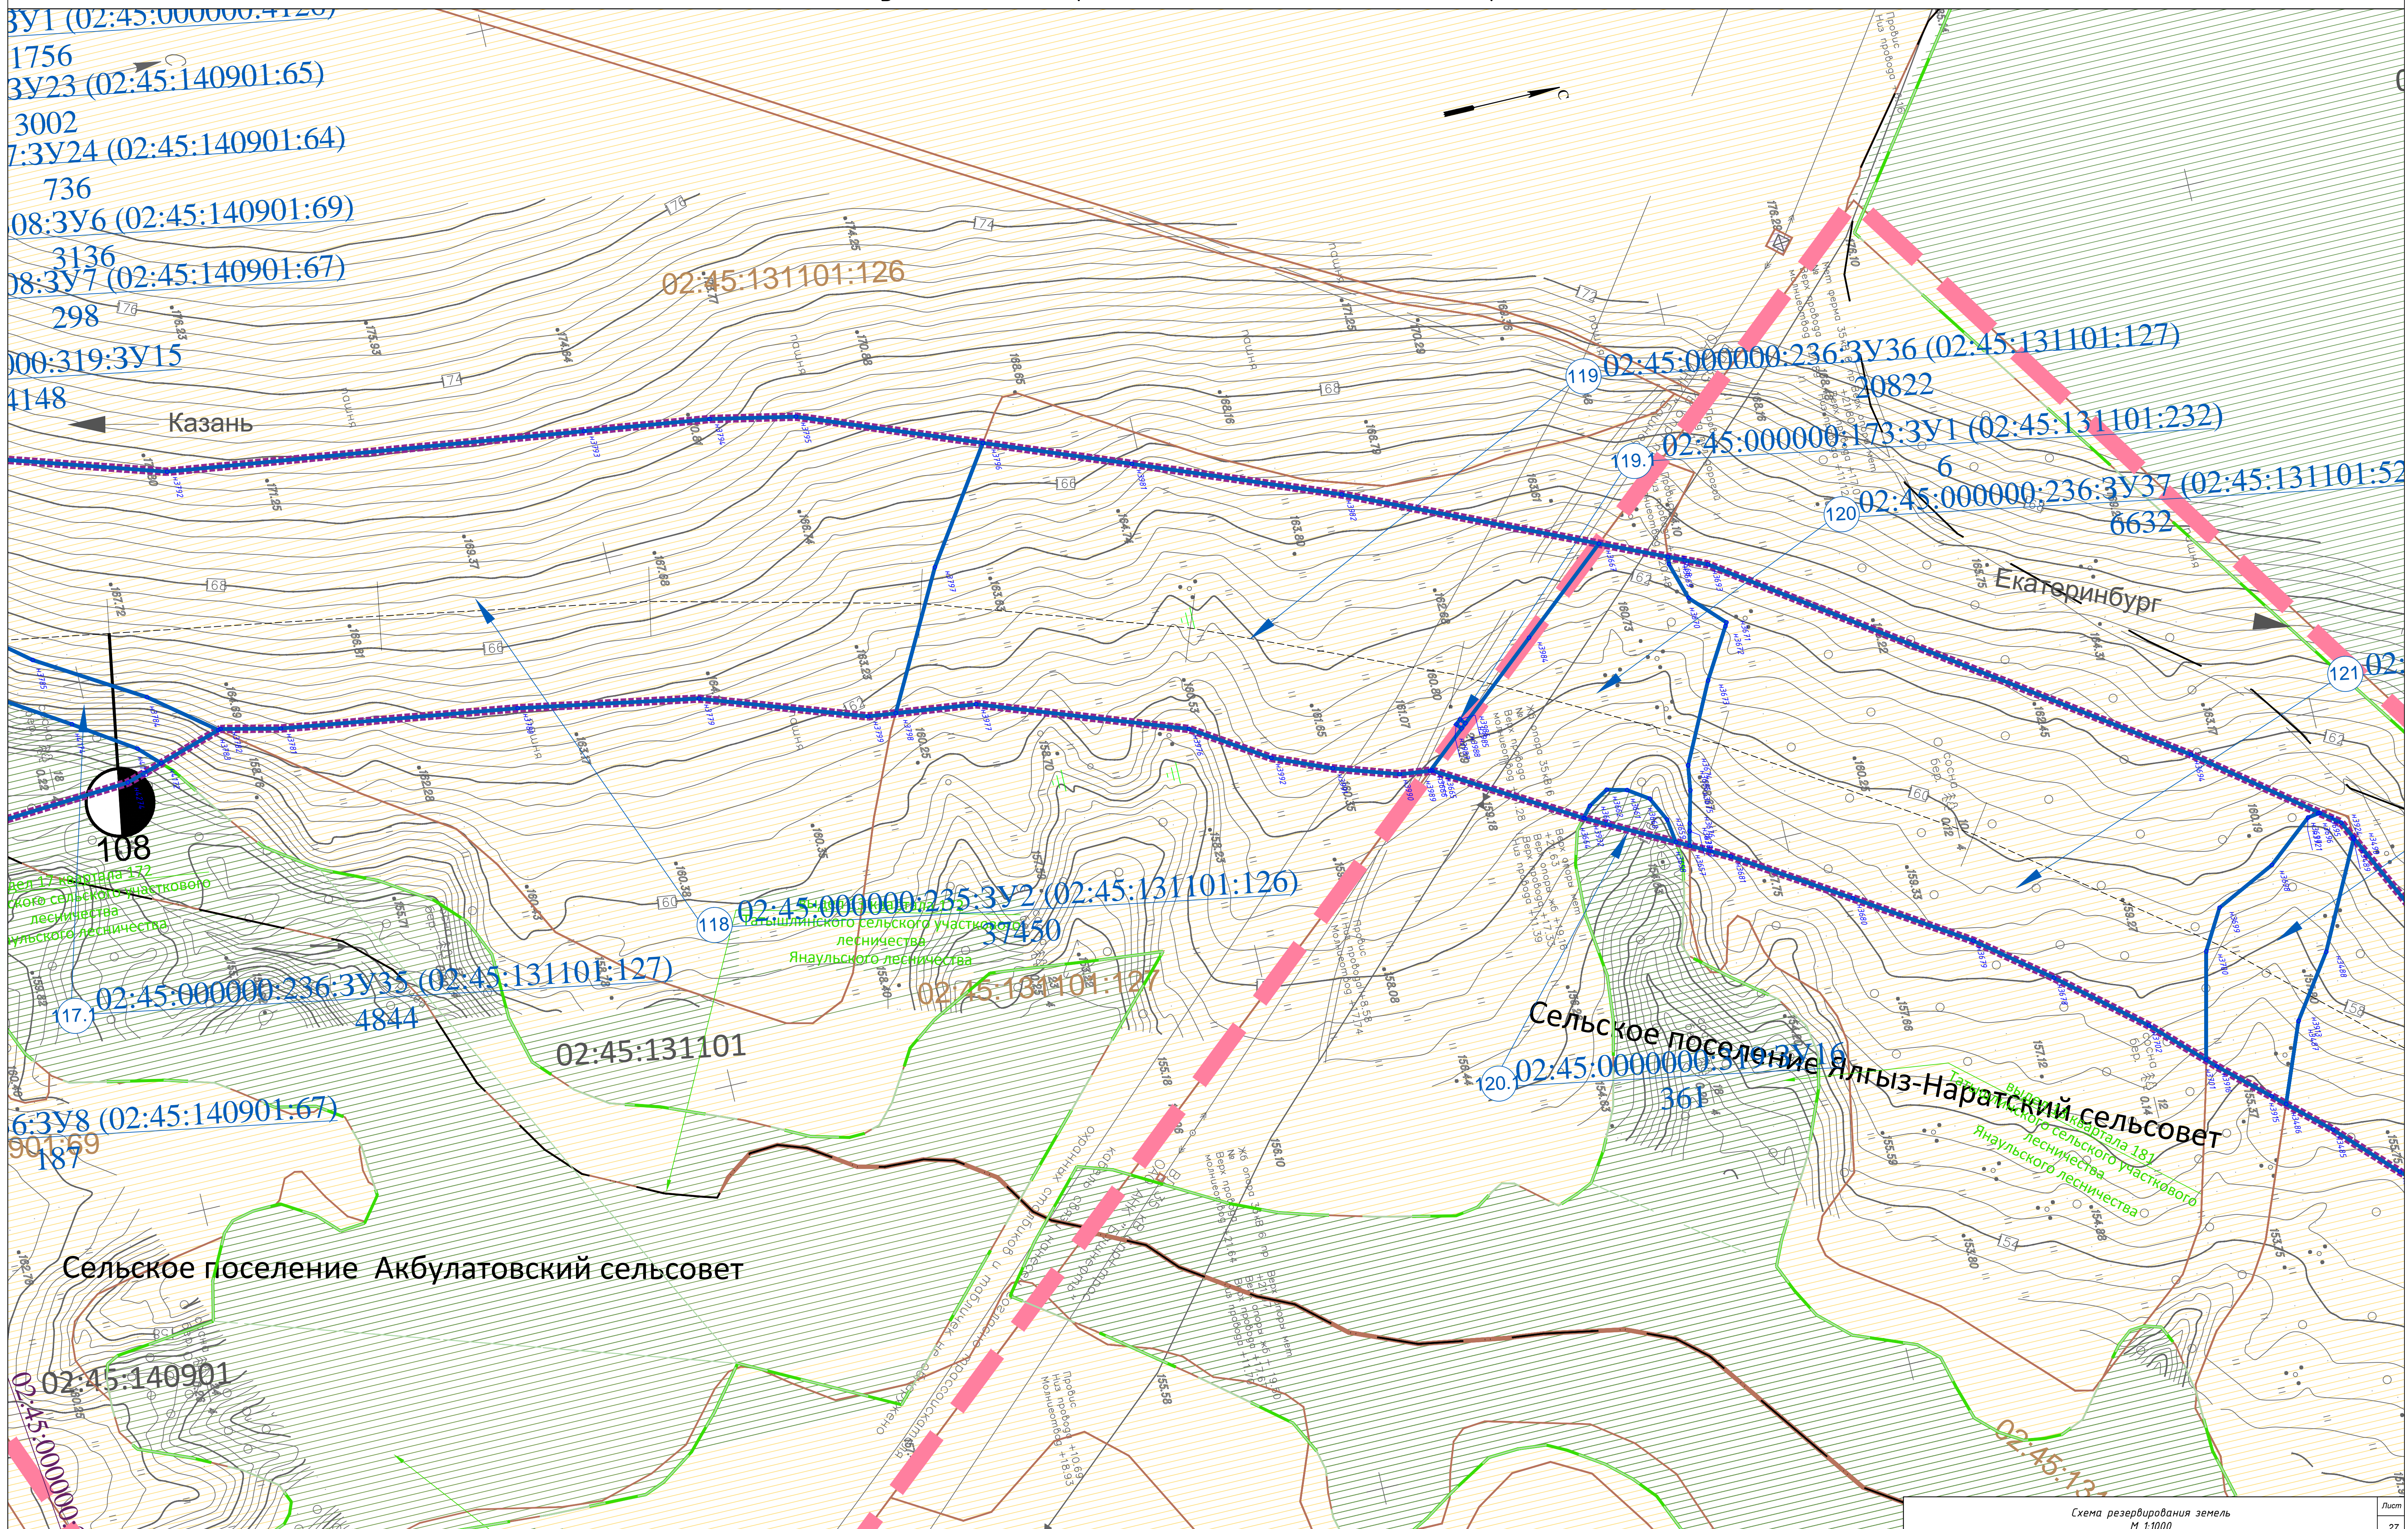

3Y1 (02:45:000000:4120)
1756
3Y23 (02:45:140901:65)
3002
7:3Y24 (02:45:140901:64)
736
08:3Y6 (02:45:140901:69)
3136
08:3Y7 (02:45:140901:67)
298
000:319:3Y15
4148

02:45:000000:236:3Y36 (02:45:131101:127)
20822
02:45:000000:173:3Y1 (02:45:131101:232)
6
02:45:000000:236:3Y37 (02:45:131101:52)
6632

02:45:000000:236:3Y35 (02:45:131101:127)
4844
02:45:131101

02:45:000000:235:3Y2 (02:45:131101:126)
37450
Янаульского сельского участка
лесничества
Янаульского лесничества

Сельское поселение Ялгыз-Наратский сельсовет
02:45:000000:316
361
Сельское поселение Акбулатовский сельсовет

02:45:140901