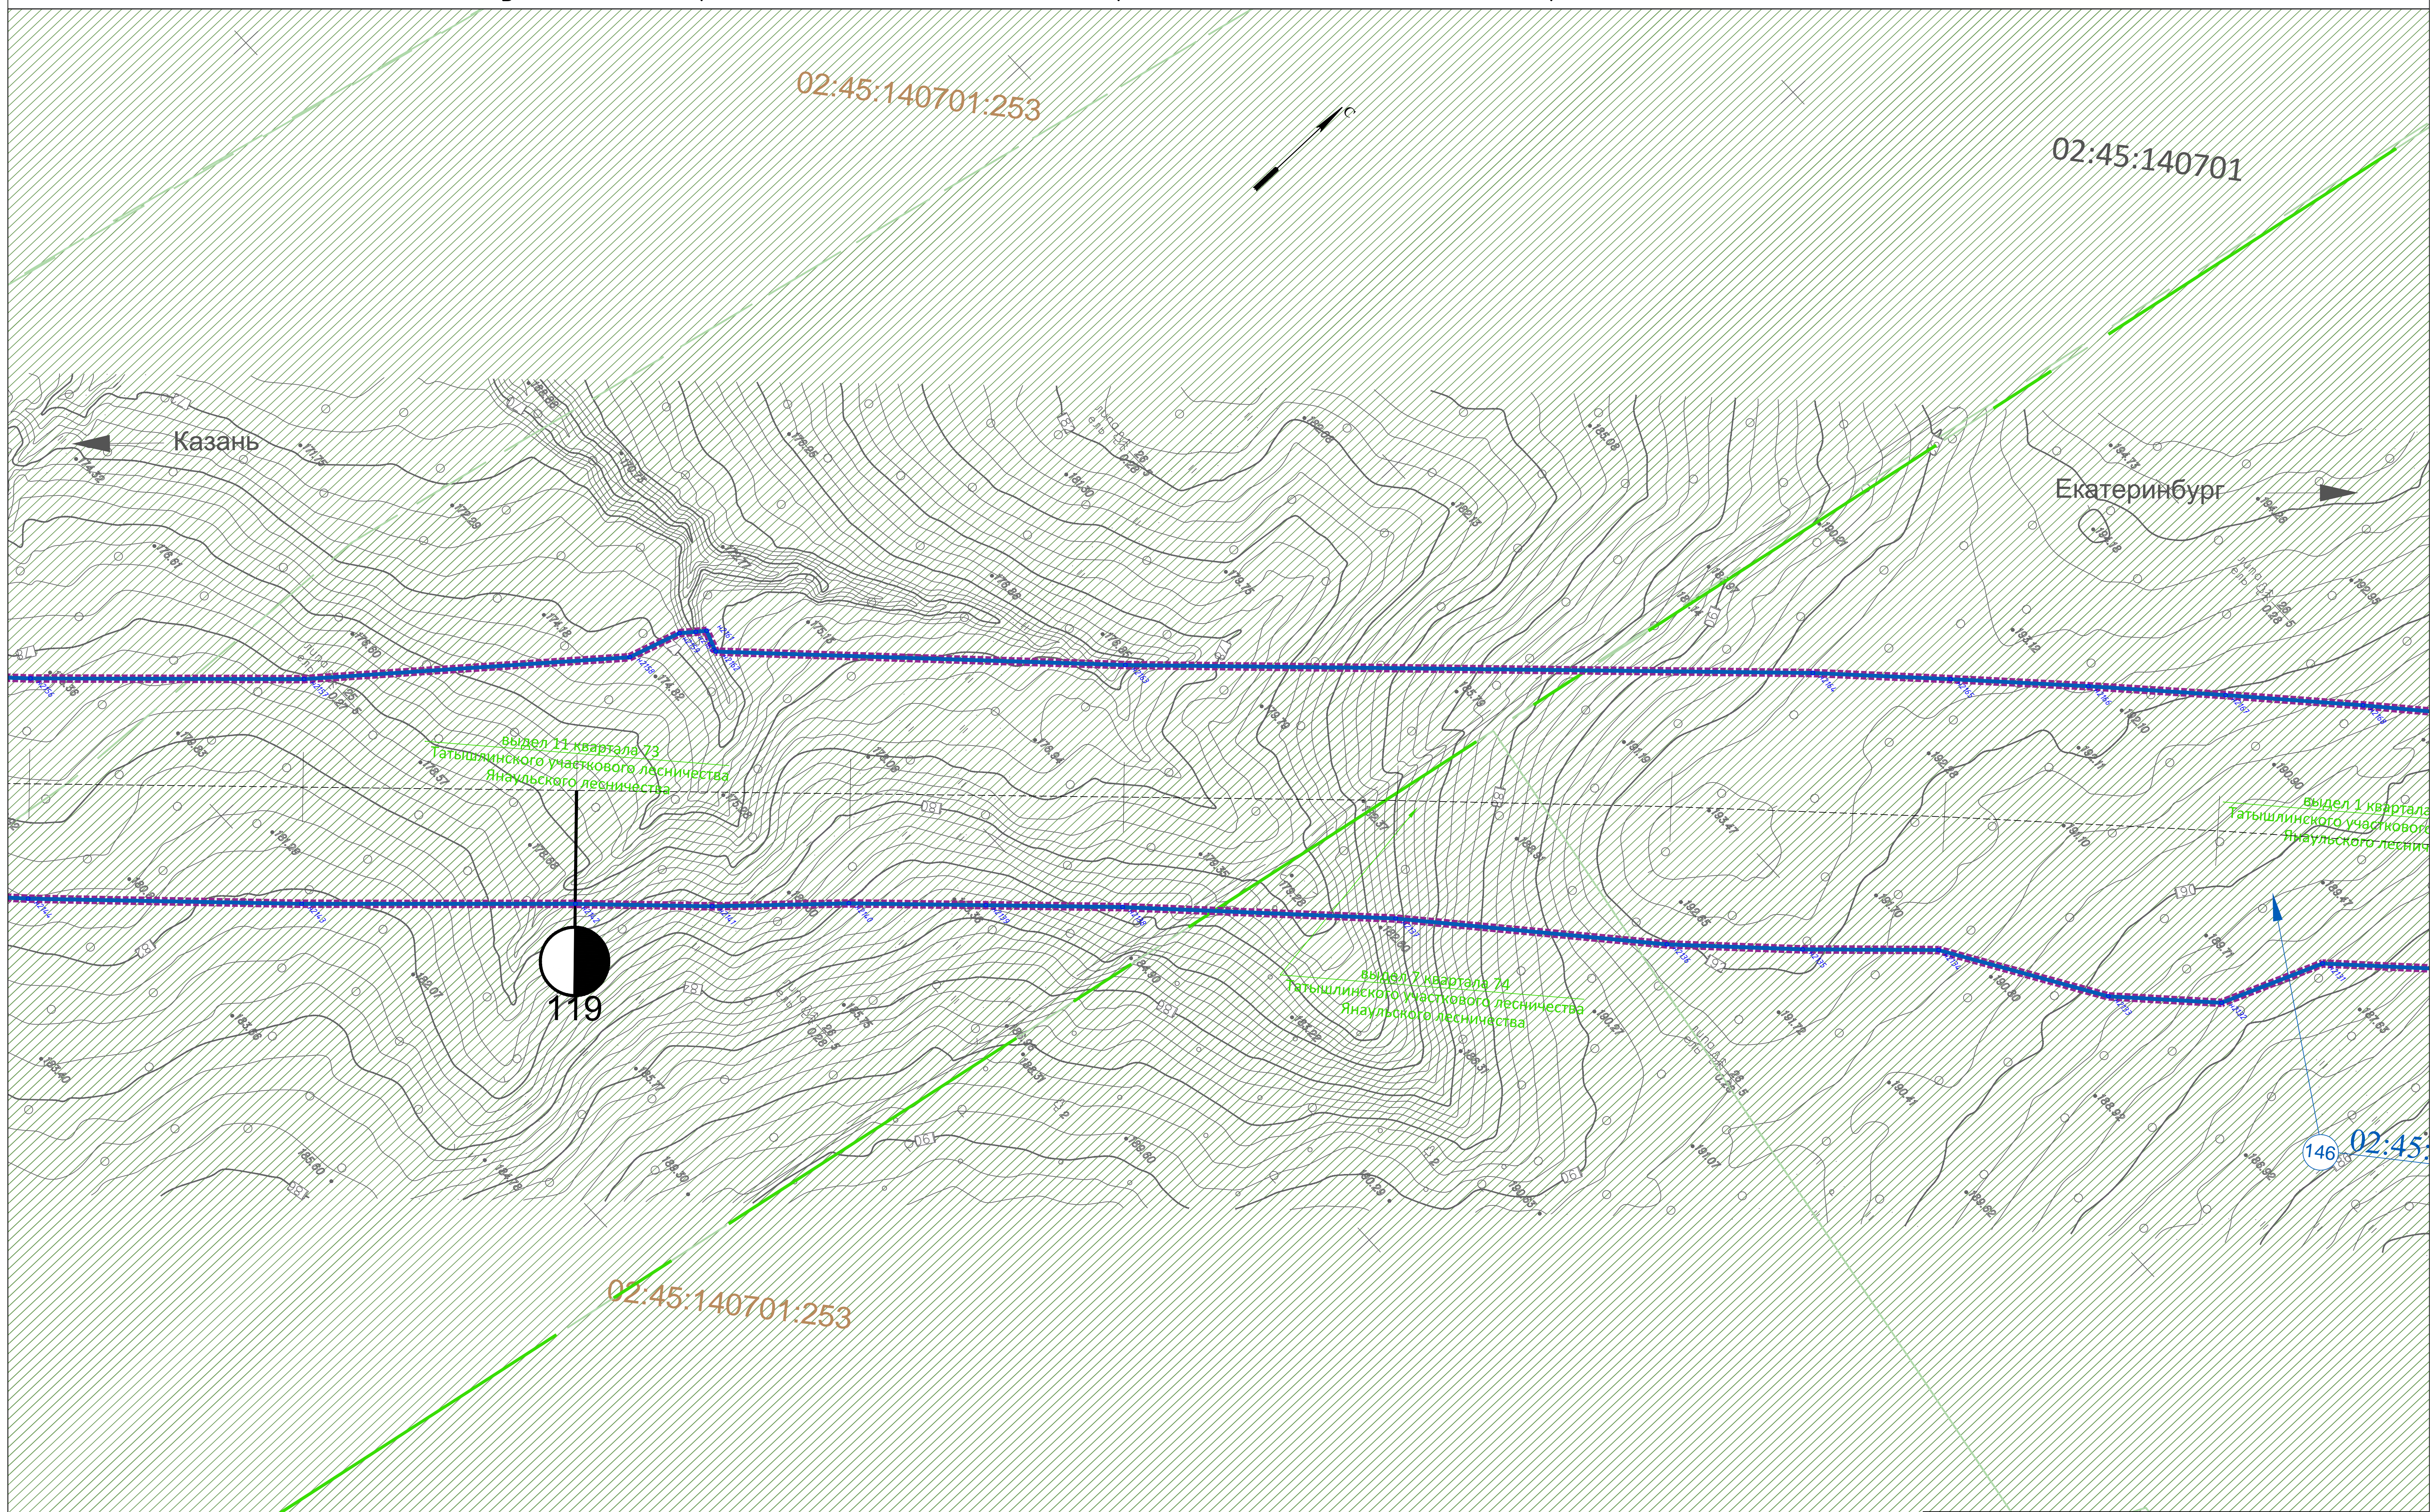

02:45:140701:253

02:45:140701

Казань

Екатеринбург

выдел 11 квартала 73
Татышлинского участкового лесничества
Янаульского лесничества

выдел 1 квартала
Татышлинского участкового лесничества
Янаульского лесничества

выдел 7 квартала 74
Татышлинского участкового лесничества
Янаульского лесничества

119

146 02:45:140701:253

02:45:140701:253