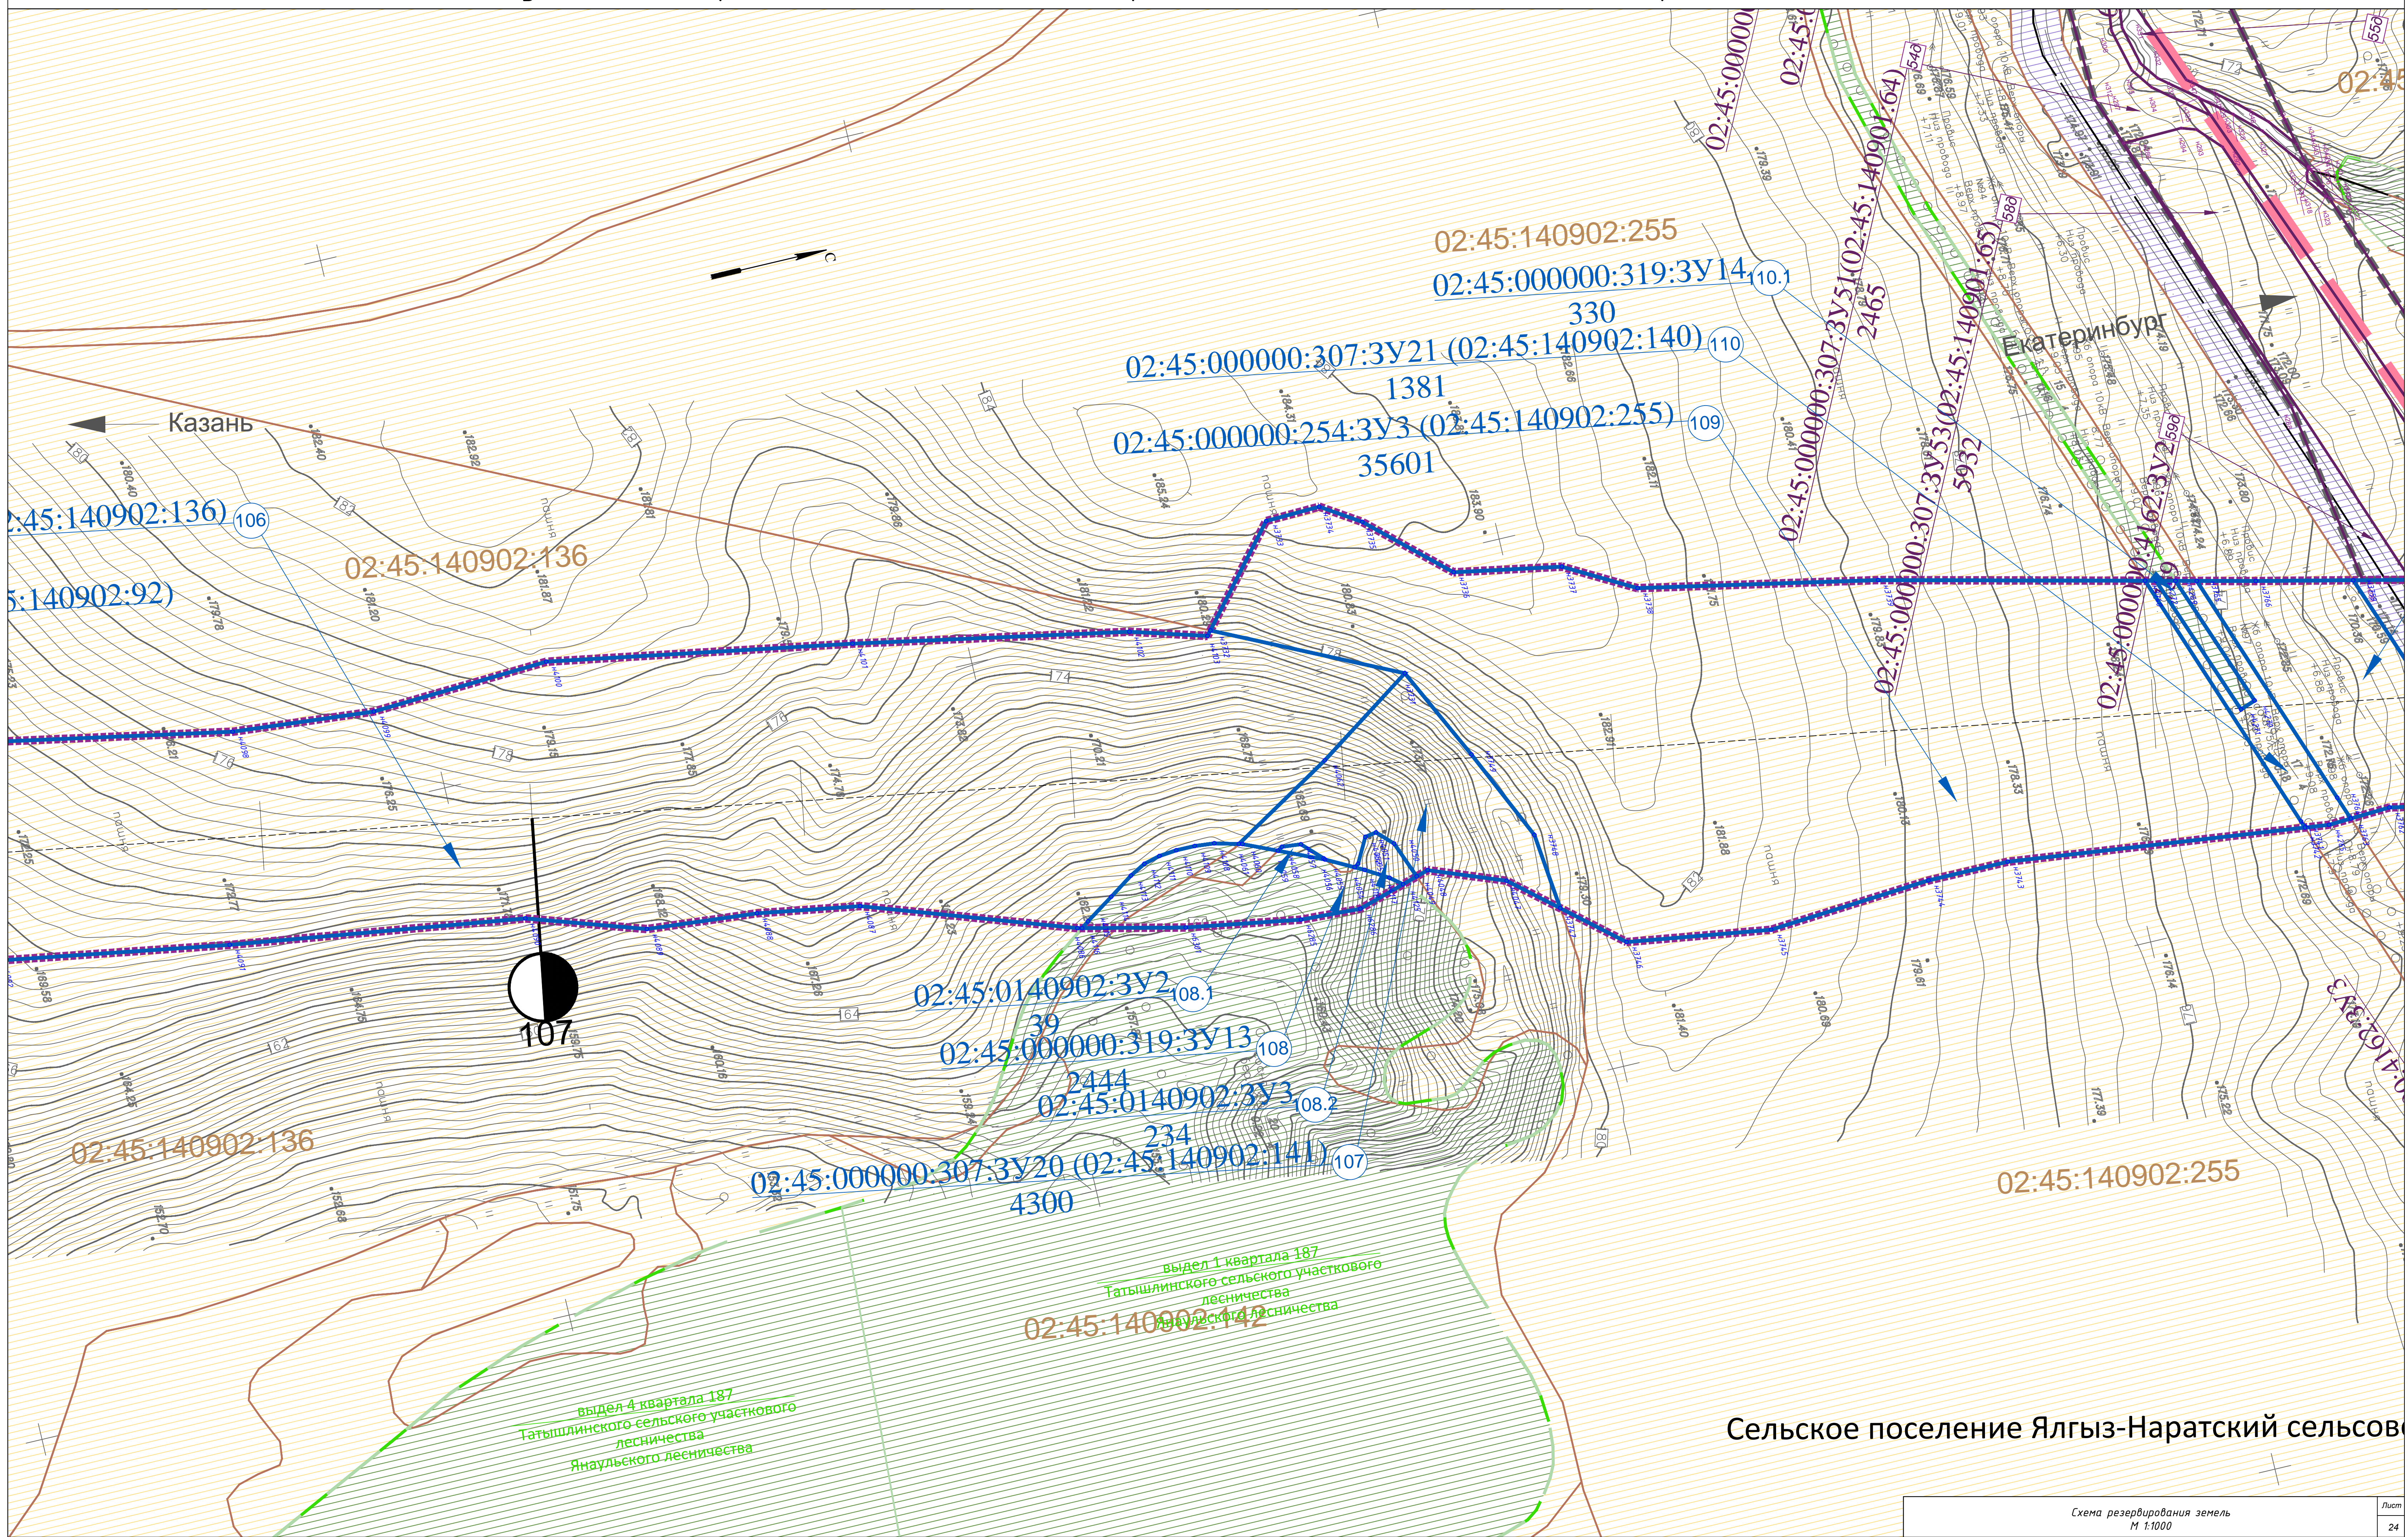

Сельское поселение Ялгыз-Наратский сельсовет